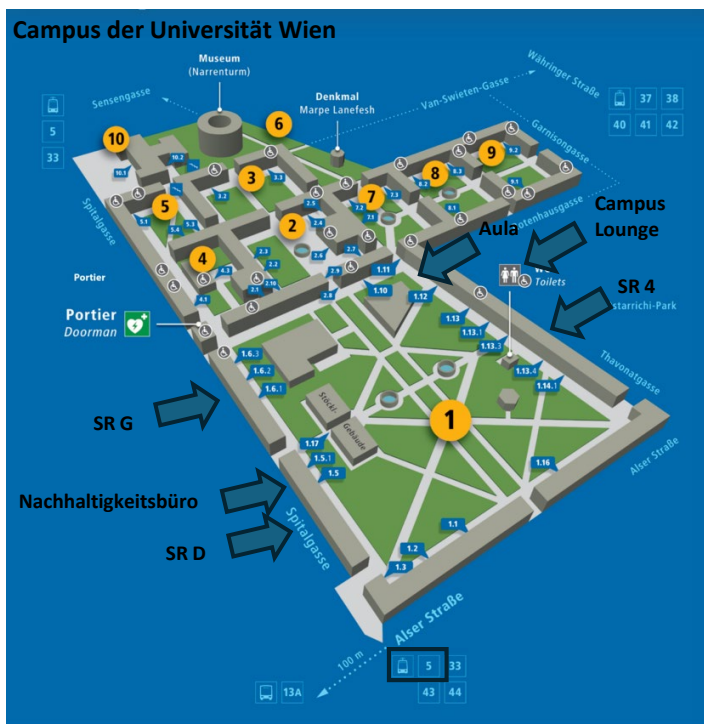

Neues Institutsgebäude (NIG) - Erdgeschoß | *ground floor*

Location:

Wednesday, 9.10.
 NIG – Universitätsstraße 7
 - Hörsaal II, ground floor

Thursday, 10.10.
 Campus der Universität Wien –
 Spitalgasse 2, Hof 1
 - Aula
 - Campus Lounge/ Hof 1, Eingang 1.13.3
 - SR 4 / Hof 1, Eingang 1.14
 - Work area: Nachhaltigkeitsbüro,
 Eingang 1.5.1.

Conference Dinner:
 PODIUM - Westbahnstraße 33
 - Public Transport: direct
 connection with Tram-line 5
 (from station „Lange Gasse“ to
 „Westbahnstraße“)

Friday, 11.10.
 Campus der Universität Wien-
 Spitalgasse 2, Hof 1
 - Aula
 - SR D/ Hof 1, Eingang 1.5
 - SR G / Hof 1, Eingang 1.6
 - Work area:
 Nachhaltigkeitsbüro, Eingang
 1.5.1.