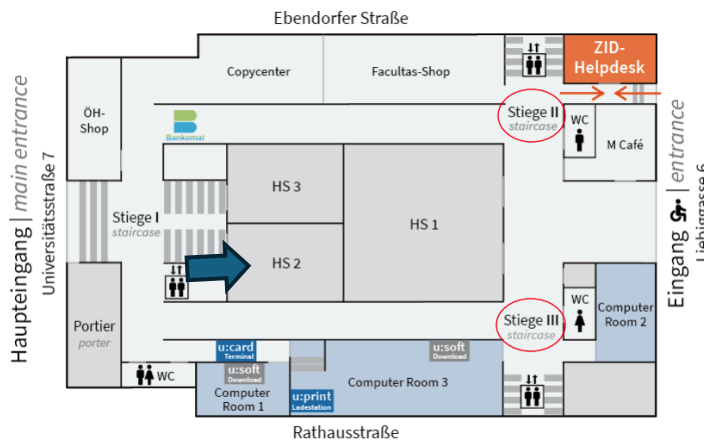

Neues Institutsgebäude (NIG) - Erdgeschoß | *ground floor*

Location:

Wednesday, 9.10.
 NIG – Universitätsstraße 7
 - Hörsaal II, ground floor

Thursday, 10.10.
 Campus der Universität Wien –
 Spitalgasse 2, Hof 1
 - Aula
 - Campus Lounge/ Hof 1, Eingang 1.13.3
 - SR 4 / Hof 1, Eingang 1.14
 - Work area: Nachhaltigkeitsbüro,
 Eingang 1.5.1.

Conference Dinner:
 PODIUM - Westbahnstraße 33
 - Public Transport: direct
 connection with Tram-line 5
 (from station „Lange Gasse“ to
 „Westbahnstraße“)

Friday, 11.10.
 Campus der Universität Wien-
 Spitalgasse 2, Hof 1
 - Aula
 - SR D/ Hof 1, Eingang 1.5
 - SR G / Hof 1, Eingang 1.6
 - Work area:
 Nachhaltigkeitsbüro, Eingang
 1.5.1.